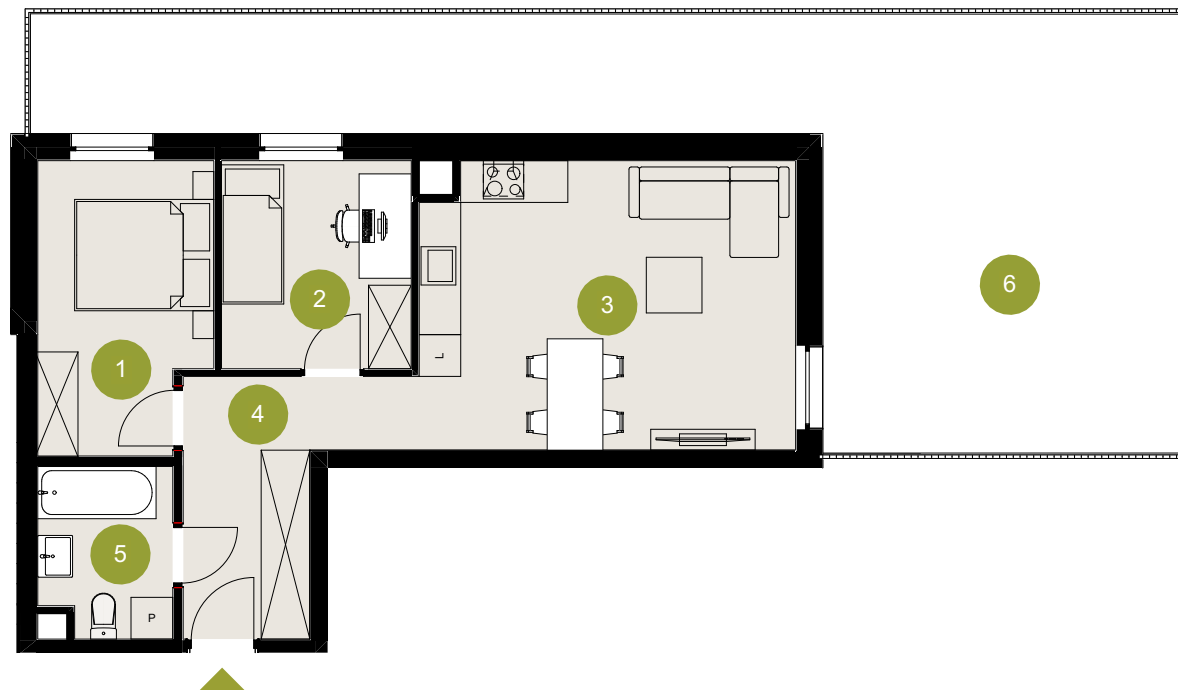

1

MIESZKANIE

C

KLATKA

0

POZIOM

53,8 m²

POWIERZCHNIA
UŻYTKOWA

Zestawienie powierzchni (m²):

01. POKÓJ 1	10,2
02. POKÓJ 2	8,3
03. SALON Z ANEKSEM	22,2
04. P.POKÓJ	8,5
05. ŁAZIENKA	4,6
06. TARAS	104,8

Legenda

WEJŚCIE

ŚCIANY DZIEŁOWE - MOŻLIWOŚĆ WŁASNEJ ARANŻACJI

ŚCIANY NOŚNE