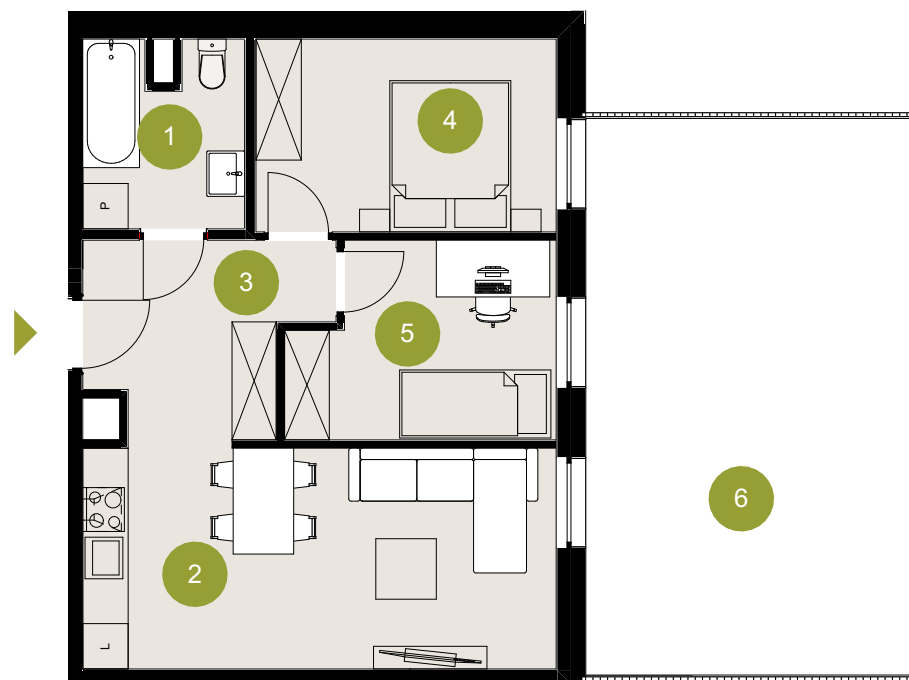

1 MIESZKANIE
B KLATKA
0 POZIOM

49,7 m²
POWIERZCHNIA
UŻYTKOWA

Zestawienie powierzchni (m²):

01. ŁAZIENKA	5,0
02. SALON Z ANEKSEM	18,3
03. P.POKÓJ	7,4
04. POKÓJ 1	10,3
05. POKÓJ 2	8,7
06. TARAS	64,6

T: +48 669 790 030
E: BIURO@NKPOLSKA.EU

NKPOLSKA.EU

NK
POLSKA
DEVELOPMENT

Legenda

-  WEJŚCIE
-  ŚCIANY DZIEŁOWE - MOŻLIWOŚĆ WŁASNEJ ARANŻACJI
-  ŚCIANY NOŚNE